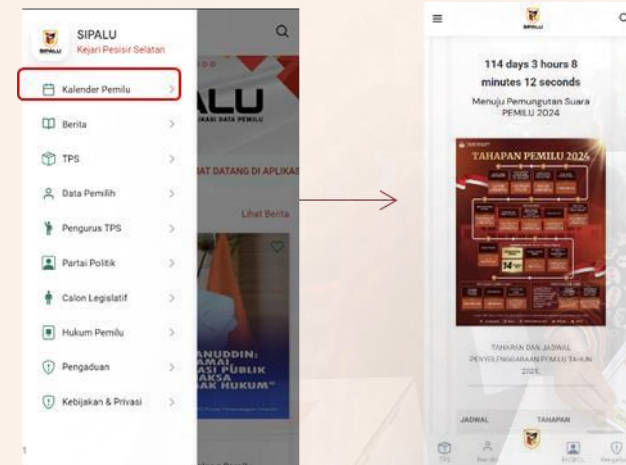

## MANFAAT SIPALU

Manfaat aplikasi SIPALU adalah sarana pelayanan publik yang dapat memberikan informasi dan data serta pengaduan pelaksanaan pemilu di Kabupaten Pesisir Selatan yang dibutuhkan dan dapat dimanfaatkan masyarakat.

## CARA PENGGUNAAN

1. Instal aplikasi Sipalu di perangkat Anda.
2. Setelah terinstal, buka aplikasi tersebut di perangkat Anda.
3. Setelah aplikasi terbuka, Anda akan dibawa ke halaman "Dashboard" dari aplikasi Sipalu.

4. Untuk melihat menu yang ada di aplikasi, klik ikon tanda balok di sebelah kiri atas aplikasi Anda.

5. Setelah tanda tersebut diklik, akan muncul daftar menu pada aplikasi Sipalu. Klik pada nama menu sesuai informasi yang dibutuhkan.

6. Klik menu Kalender Pemilu untuk menampilkan tahapan proses pemilu tahun berjalan serta berisi jadwal dan tahapan kegiatan proses pemilu tahun berjalan.

- Klik menu Berita untuk menampilkan berita terkait proses pemilu di tahun berjalan. Anda dapat melakukan pencarian berita di kolom pencarian yang tersedia.