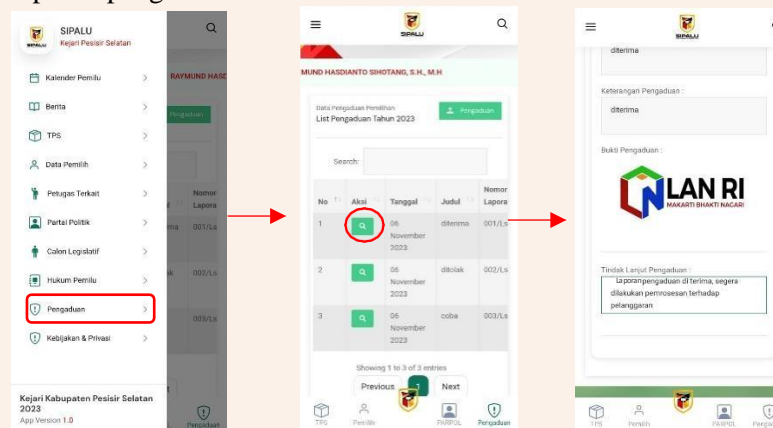

13. Klik menu Pengaduan, lalu klik ikon aksi untuk melihat tidak lanjut laporan pengaduan.