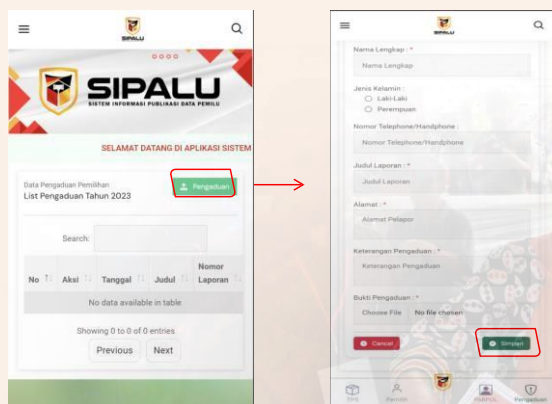

11. Klik menu Hukum Pemilu untuk menampilkan informasi tentang hukum yang mengatur pemilu.

12. Klik menu Pengaduan untuk melaporkan pengaduan terkait pemilu tahun berjalan. Untuk melaporkan pengaduan, klik tombol "Pengaduan" di sisi kanan atas, lalu masukkan identitas diri dan laporan yang ingin diajukan.

13. Klik menu Pengaduan, lalu klik ikon aksi untuk melihat tidak lanjut laporan pengaduan.

RESUME MENU

Aplikasi SIPALU memuat beberapa menu yang dapat diakses diantaranya:

1. Kalender Pemilu :
  Menampilkan tahapan dan jadwal penyelenggaraan Pemilu tahun 2024.
2. Berita :
  Menampilkan informasi terbaru seputar perkembangan pelaksanaan Pemilu.
3. TPS :
  - TPS 01 adalah TPS untuk Kecamatan Pancung Soal, Nagari Inderapura Selatan;
  - TPS 011 adalah TPS untuk Kecamatan Pancung Soal, Nagari Kudo-Kudo Inderapura; dll
4. Data Pemilih :
  - Surmiadi di TPS 04;
  - Asnimar di TPS 008; dll