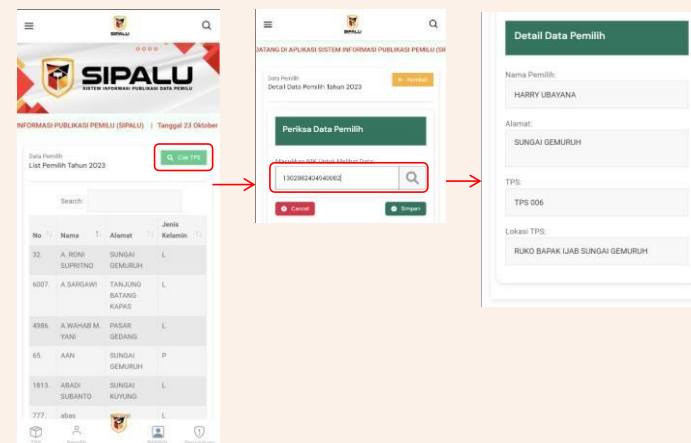

## CARA PENGGUNAAN

1. Instal aplikasi Sipalu di perangkat Anda.
2. Setelah terinstal, buka aplikasi tersebut di perangkat Anda.
3. Setelah aplikasi terbuka, Anda akan dibawa ke halaman "Dashboard" dari aplikasi Sipalu.

4. Untuk melihat menu yang ada di aplikasi, klik ikon tanda balok di sebelah kiri atas aplikasi Anda.

5. Setelah tanda tersebut diklik, akan muncul daftar menu pada aplikasi Sipalu. Klik pada nama menu sesuai informasi yang dibutuhkan.

6. Klik menu Kalender Pemilu untuk menampilkan tahapan proses pemilu tahun berjalan serta berisi jadwal dan tahapan kegiatan proses pemilu tahun berjalan.

- Klik menu Berita untuk menampilkan berita terkait proses pemilu di tahun berjalan. Anda dapat melakukan pencarian berita di kolom pencarian yang tersedia.

- Klik menu TPS untuk menampilkan informasi terkait lokasi TPS yang tersedia dalam proses pemilu tahun berjalan. Menu ini menampilkan nama TPS, kecamatan, serta nagari dari TPS tersebut.

- Klik menu Data Pemilih untuk menampilkan informasi terkait data pemilih di wilayah Pesisir Selatan. Masyarakat dan pengguna dapat mengecek lokasi TPS mereka dengan memasukkan NIK pribadi, dan sistem akan menampilkan nama dan lokasi TPS tersebut.