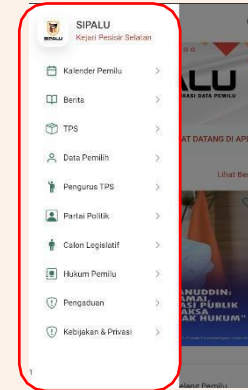

Pada pelaksanaannya, Pos Pemilu Kejaksaan Negeri Pesisir Selatan membuat inovasi berupa Aplikasi SIPALU pada Kejaksaan Negeri Pesisir Selatan.

## MANFAAT SIPALU

Manfaat aplikasi SIPALU adalah sarana pelayanan publik yang dapat memberikan informasi dan data serta pengaduan pelaksanaan pemilu di Kabupaten Pesisir Selatan yang dibutuhkan dan dapat dimanfaatkan masyarakat.

## CARA PENGGUNAAN

1. Instal aplikasi Sipalu di perangkat Anda.
2. Setelah terinstal, buka aplikasi tersebut di perangkat Anda.
3. Setelah aplikasi terbuka, Anda akan dibawa ke halaman "Dashboard" dari aplikasi Sipalu.

4. Untuk melihat menu yang ada di aplikasi, klik ikon tanda balok di sebelah kiri atas aplikasi Anda.

5. Setelah tanda tersebut diklik, akan muncul daftar menu pada aplikasi Sipalu. Klik pada nama menu sesuai informasi yang dibutuhkan.