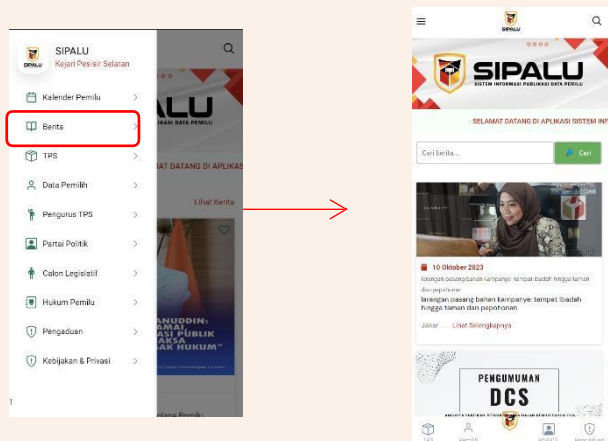

## CARA PENGGUNAAN

1. Instal aplikasi Sipalu di perangkat Anda.
2. Setelah terinstal, buka aplikasi tersebut di perangkat Anda.
3. Setelah aplikasi terbuka, Anda akan dibawa ke halaman "Dashboard" dari aplikasi Sipalu.

4. Untuk melihat menu yang ada di aplikasi, klik ikon tanda balok di sebelah kiri atas aplikasi Anda.

5. Setelah tanda tersebut diklik, akan muncul daftar menu pada aplikasi Sipalu. Klik pada nama menu sesuai informasi yang dibutuhkan.

6. Klik menu Kalender Pemilu untuk menampilkan tahapan proses pemilu tahun berjalan serta berisi jadwal dan tahapan kegiatan proses pemilu tahun berjalan.

- Klik menu Berita untuk menampilkan berita terkait proses pemilu di tahun berjalan. Anda dapat melakukan pencarian berita di kolom pencarian yang tersedia.