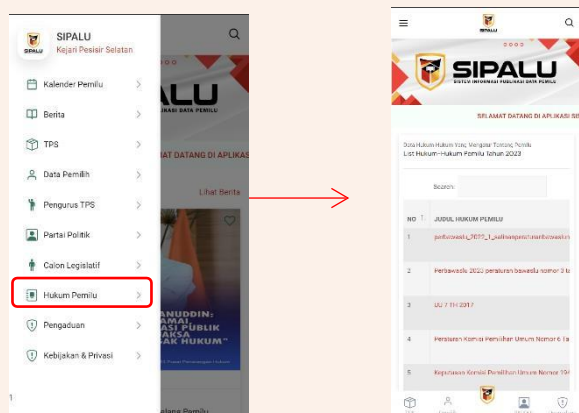

4. Untuk melihat menu yang ada di aplikasi, klik ikon tanda balok di sebelah kiri atas aplikasi Anda.

5. Setelah tanda tersebut diklik, akan muncul daftar menu pada aplikasi Sipalu. Klik pada nama menu sesuai informasi yang dibutuhkan.

6. Klik menu Kalender Pemilu untuk menampilkan tahapan proses pemilu tahun berjalan serta berisi jadwal dan tahapan kegiatan proses pemilu tahun berjalan.

- Klik menu Berita untuk menampilkan berita terkait proses pemilu di tahun berjalan. Anda dapat melakukan pencarian berita di kolom pencarian yang tersedia.

- Klik menu TPS untuk menampilkan informasi terkait lokasi TPS yang tersedia dalam proses pemilu tahun berjalan. Menu ini menampilkan nama TPS, kecamatan, serta nagari dari TPS tersebut.

- Klik menu Data Pemilih untuk menampilkan informasi terkait data pemilih di wilayah Pesisir Selatan. Masyarakat dan pengguna dapat mengecek lokasi TPS mereka dengan memasukkan NIK pribadi, dan sistem akan menampilkan nama dan lokasi TPS tersebut.

- Klik menu Partai Politik untuk menampilkan informasi tentang partai politik di wilayah Kejaksaan Negeri Pesisir Selatan, termasuk data calon legislatif dari masing-masing partai politik.

11. Klik menu Hukum Pemilu untuk menampilkan informasi tentang hukum yang mengatur pemilu.