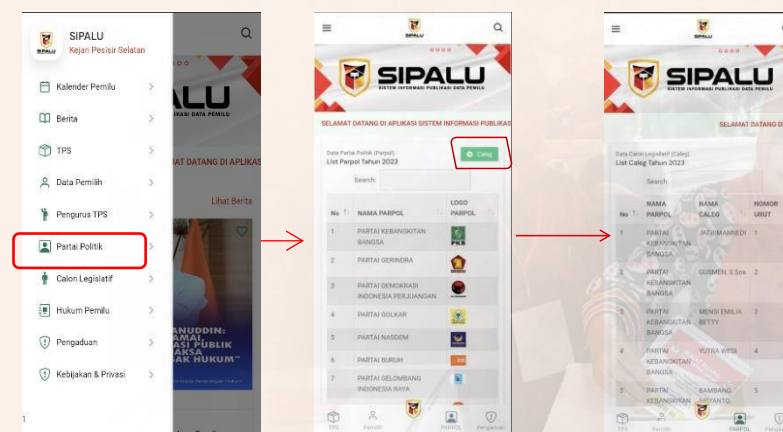

1. Klik menu Partai Politik untuk menampilkan informasi tentang partai politik di wilayah Kejaksaan Negeri Pesisir Selatan, termasuk data calon legislatif dari masing-masing partai politik.