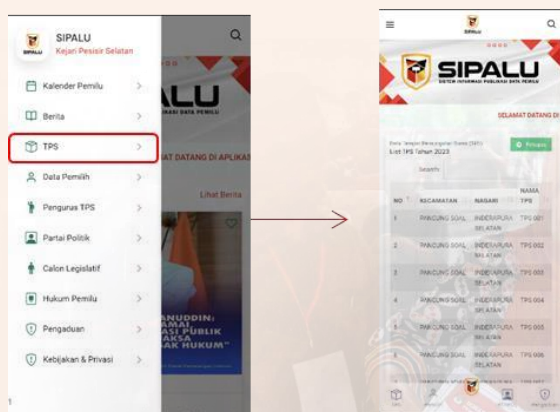

1. Klik menu TPS untuk menampilkan informasi terkait lokasi TPS yang tersedia dalam proses pemilu tahun berjalan. Menu ini menampilkan nama TPS, kecamatan, serta nagari dari TPS tersebut.